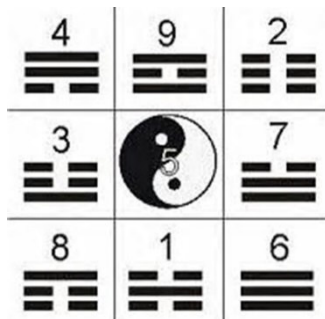

Frank Allen - Ba Gua Zhang, Qi Gong and Tai Chi:

*Frühbucherpreis bei Anmeldung bis 03.03.2023

Mittwoch 18:30 – 21:00	Ba Gua Zhang und das I Ging		55.-*/65.-€
Donnerstag 18:30 – 21:00	Qi Gong: Energieübungen für 2 Personen		55.-*/65.-€
Freitag 16:00 – 21:00	Ba Gua und die 9 Paläste – mit neuen Aspekten nachmittags Anwendungen & abends, der mystische Aspekt		110.-*/130.-€
Samstag 10:00 - 17:30	Tai Chi als Kampfkunst		110.-*/130.-€
Sonntag 10:00 –16:30	Neue Messertechniken zur Selbstverteidigung		110.-*/130.-€